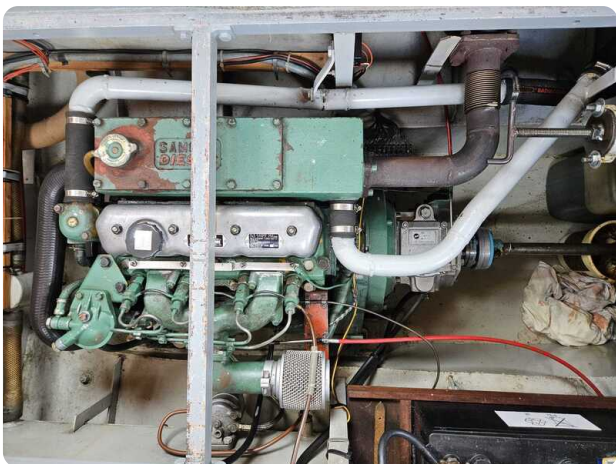

Aménagement

Autre:

À l'intérieur, le navire est entièrement lambrissé de teck.

General information

Make:	Stavokruiser
Model:	830
Year:	1978
Condition:	Used
Engine type:	

Measurements

Length:	8.3 m (27.23 ft)
Beam:	2.8 m (9.19 ft)
Deep:	0.8 m (2.62 ft)

Accommodation

Cabins:	0
Berths:	0

Images

Scheepsmakelaardij Goliath

Hendrik Bulthuisweg 2

8606 KB SNEEK

Netherlands

Phone: 0031(0)6-54723943