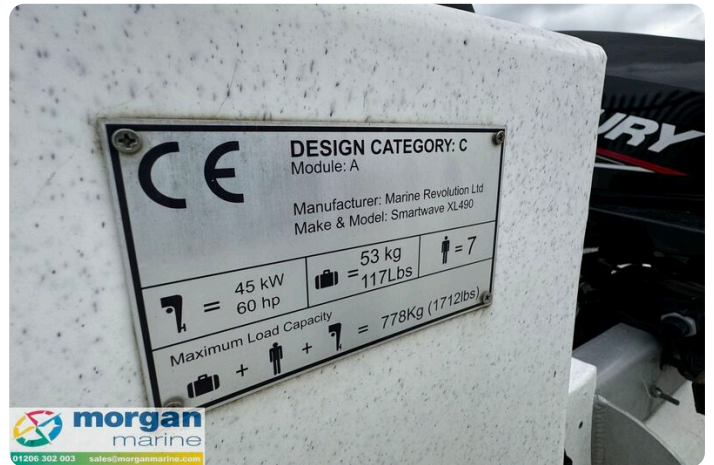

## Détails

Fabricant:	Smartwave
Modèle:	XL 490
An:	0
Condition:	Usagé
Moteur:	, 250 hp
Type de moteur:	
Longueur:	4.9 m (16.08 ft)
Largeur:	1.9 m (6.23 ft)
Cabines:	0
Couchettes:	0

Morgan Marine

7zea.com

## Des mesures

Longueur:	4.9 m (16.08 ft)
Largeur:	1.9 m (6.23 ft)
Profond:	0.5 m (1.64 ft)
Poids:	0 ()

## Images

Smartwave-XL-490-side-view

Smartwave-XL-490-engine

Smartwave-XL-490-tiller

Smartwave-XL-490-side-view

Smartwave-XL-490-deck

Smartwave-XL-490-model

Smartwave-XL-490-deck-seating