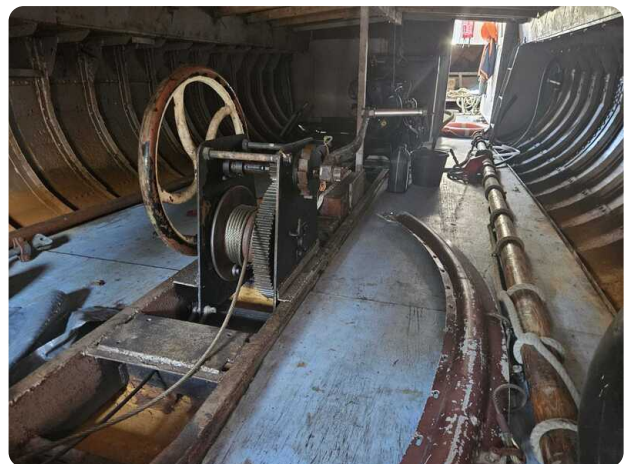

Images

Scheepsmakelaardij Goliath

Hendrik Bulthuisweg 2

8606 KB SNEEK

Netherlands

Phone: 0031(0)6-54723943

<https://www.scheepsmakelaardijgoliath.nl>