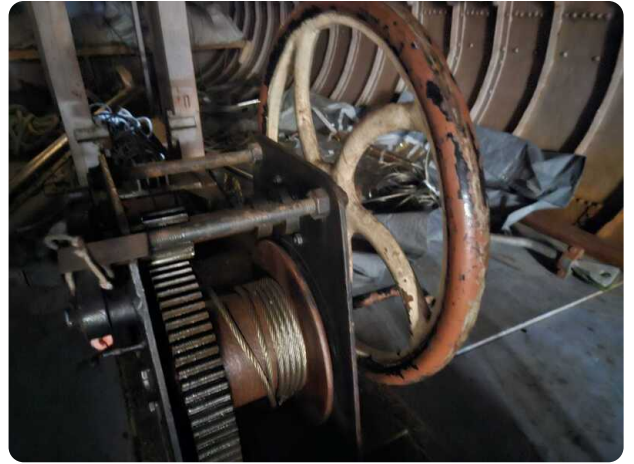

Images

Scheepsmakelaardij Goliath

Hendrik Bulthuisweg 2

8606 KB SNEEK

Netherlands

Phone: 0031(0)6-54723943

<https://www.scheepsmakelaardijgoliath.nl>