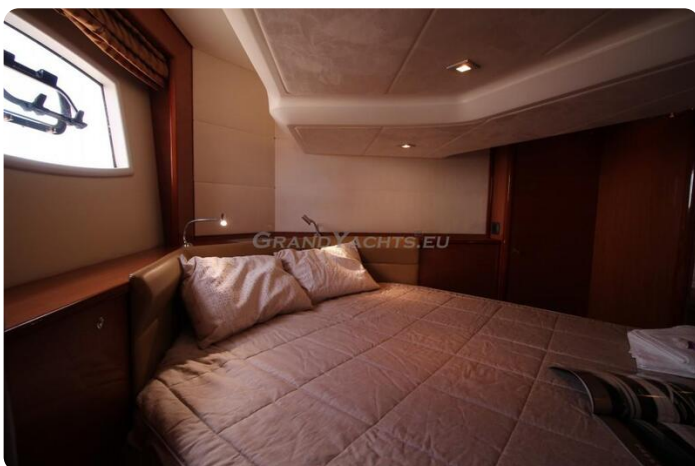

Prestige 425