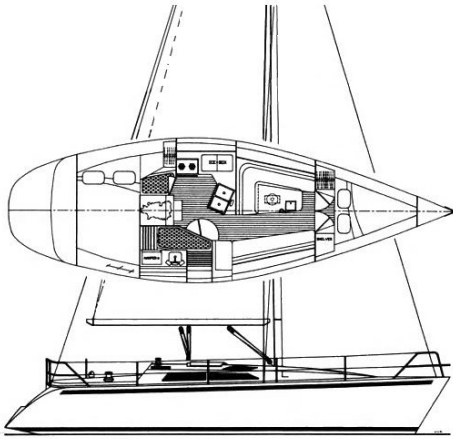

Accommodation

Saloons: Spacious cabin with BB the galley with headroom of 195 cm. under the hatch.

Cabins: In the point lockable cabin with 2 pers. berth. (210 length). BB behind a spacious cabin with a 2 bed of 220 x 140 with slatted bed and health mattress.

Algemeen

Overig:

Antifouling 2022.

Accommodatie

Verblijfsruimtes: Ruime kajuit met BB de kombuis met stahoogte van 195 cm. onder het luik.

Hutten: In de punt afsluitbare hut met 2 pers. kooi. (210 lengte). BB achter een ruime hut met een 2 persoons bed van 220 x 140 met lattenbodem en gezondheidsmatras.

Length:	10.84 m (35.56 ft)
Beam:	3.58 m (11.75 ft)
Deep:	1.4 m (4.59 ft)

Accommodation

Cabins:	0
Berths:	0

Images

Scheepsmakelaardij Goliath

Hendrik Bulthuisweg 2

8606 KB SNEEK

Netherlands