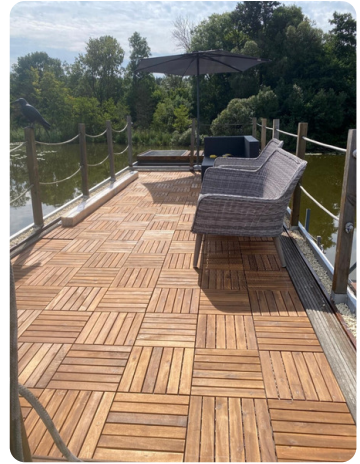

For more information visit

[BOOTVEILING.COM](https://www.bootveiling.com)