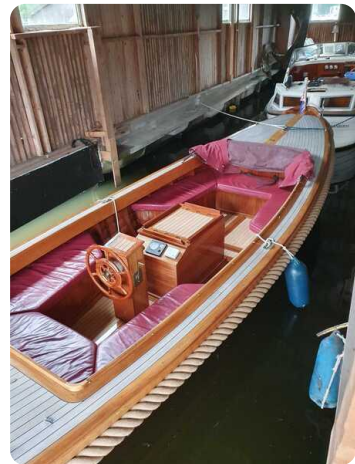

Scheepsmakelaar
dij Goliath

7zea.com

Description

EN

Very nice overnaad copper riveted mahogany vlet. Equipped with cable fender. Steering position with steering wheel. Leather cushions. Tube cover and a

The boat is in a boathouse in Sneek.

General

Other:

Always located in a boathouse.

Engine, electrics, water

Number of identical engines: Vetus 3 cylinder 25 hp diesel engine

NL

Hele mooie overnaads koper geklonken mahonie vlet. Voorzien van kabelaring. Stuurstand met stuurwiel. Lederen kussens. Buiskap en achtertent.

De boot ligt in een schiphuis in Sneek.

Algemeen

Overig:

Altijd in een schiphuis gelegen.

Motor, electra, water

Aantal identieke motoren: Vetus 3 cilinder 25 pk diesel motor

DE

Sehr schöne übernaad Kupfer vernietet Mahagoni vlet. Ausgestattet mit Kabelschutzblech. Steuerstand mit Lenkrad. Lederkissen. Sprayhood und Achterzelt

Make:	Helderse Vlet
Model:	7.50
Year:	2007
Condition:	Used
Engine type:	

Measurements

Length:	7.5 m (24.61 ft)
Beam:	2.5 m (8.20 ft)
Deep:	0.6 m (1.97 ft)

Accommodation

Cabins:	0
Berths:	0

Images

Scheepsmakelaardij Goliath