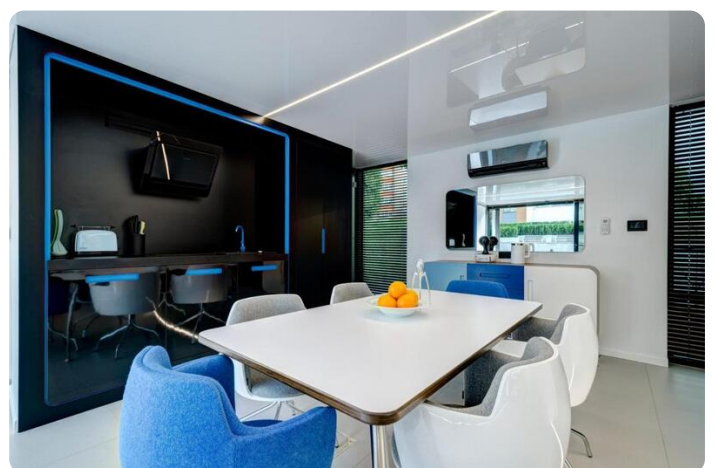

FR

Les Floodule sont des maisons flottantes qui ont une structure modulaire. Floo3 se compose de 3 modules de base facilement transportables.

Les maisons flottantes se composent d'éléments préfabriqués modulaires compacts. Il est possible de décider, pour chaque projet, du nombre de parties que comportera la maison flottante. Le grand avantage de cette technique modulaire est que les maisons peuvent être transportées facilement partout dans le monde. La norme Floo3 se compose de 3 parties. La taille standard d'un module est de 2,45 par 11,99 et 3,20 m. La surface au sol du Floo3 est de 80,1 m². La terrasse sur le toit est de 78,5 m². Le prix ne comprend pas la personnalisation mais inclut le composite, l'extérieur en fibre de verre/fibre de carbone, les parois du système Fastmount, les installations de base, l'isolation et les fenêtres.

Les modules sont construits à partir de composites en fibre de verre, ce qui les rend légers (c'est-à-dire moins chers) à transporter.

Pour des informations détaillées et toutes les options, veuillez contacter notre département des bateaux-maisons. info@scheepsmakelaardijgoliath.nl

Général

Vitres: aluminium

General information

Make:	Floodule
Model:	Flohotel
Year:	2018
Condition:	New
Engine type:	

Measurements

Length:	11.99 m (39.34 ft)
Beam:	7.55 m (24.77 ft)
Deep:	0.32 m (1.05 ft)

Accommodation

Cabins:	0
Berths:	0

Images