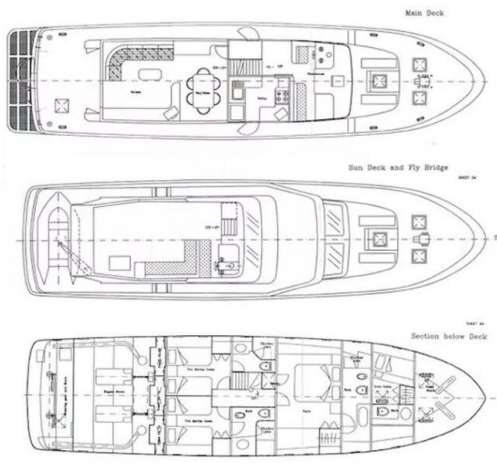

Fabricant:	CCYD
Modèle:	200
An:	1990
Condition:	Usagé
Coque:	Acier
Moteur:	Caterpillar, 2x 275 hp
Type de moteur:	Moteur inboard
Type de carburant:	Diesel
Réservoir de carburant:	6000 l (1,585.04 gal)
Longueur:	20 m (65.62 ft)
Largeur:	5.2 m (17.06 ft)
Cabines:	3
Couchettes:	3

- Compass
- Depthsounder
- Autopilot
- VHF
- Plotter
- Log-speedometer
- Radar

Sail & Rig equipment

- Spinnaker

General equipment

- TV
- DVD player
- Bimini

Informations générales

Fabricant:	CCYD
Modèle:	200
An:	1990
Condition:	Usagé
Coque:	Acier

Moteur

Moteur:	Caterpillar, 2x 275 hp
Type de moteur:	Moteur inboard
Type de carburant:	Diesel
Réservoir de carburant:	6000 l (1,585.04 gal)

Des mesures

Longueur:	20 m (65.62 ft)
Largeur:	5.2 m (17.06 ft)
Profond:	1.7 m (5.58 ft)
Poids:	78080 kg (172,134.04 lb)

IMGA1206

info@superum-yachting.com

IMGA1276t

info@superum-yachting.com

IMGA1286

LAYOUT

Superum Yachting

ACI marina Rovinj